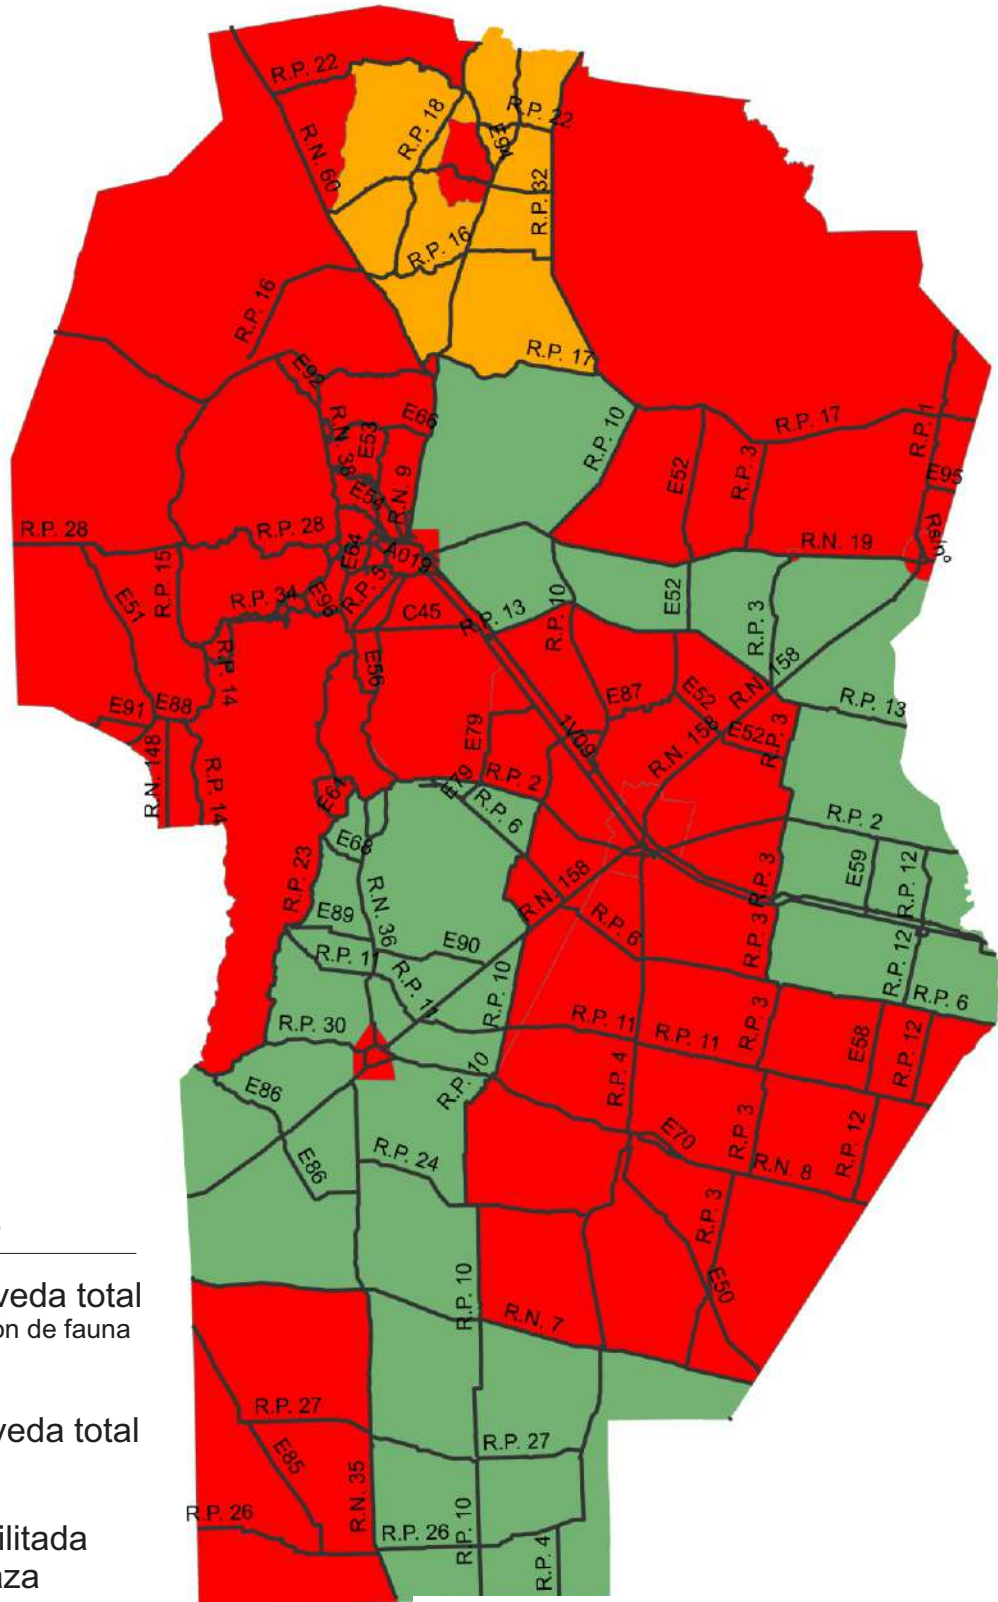

# CAZA DEPORTIVA MENOR

ANEXO I

Perdiz chica (*Nothura maculosa* y *Nothura darwinii*) y Liebre europea (*Lepus europaeus*)

## TEMPORADA 2023

APERTURA 10 de junio de 2023 - CIERRE 16 de julio de 2023

### REFERENCIAS

-  Zona de veda total  
Recuperación de fauna
-  Zona de veda total
-  Zona habilitada para la caza